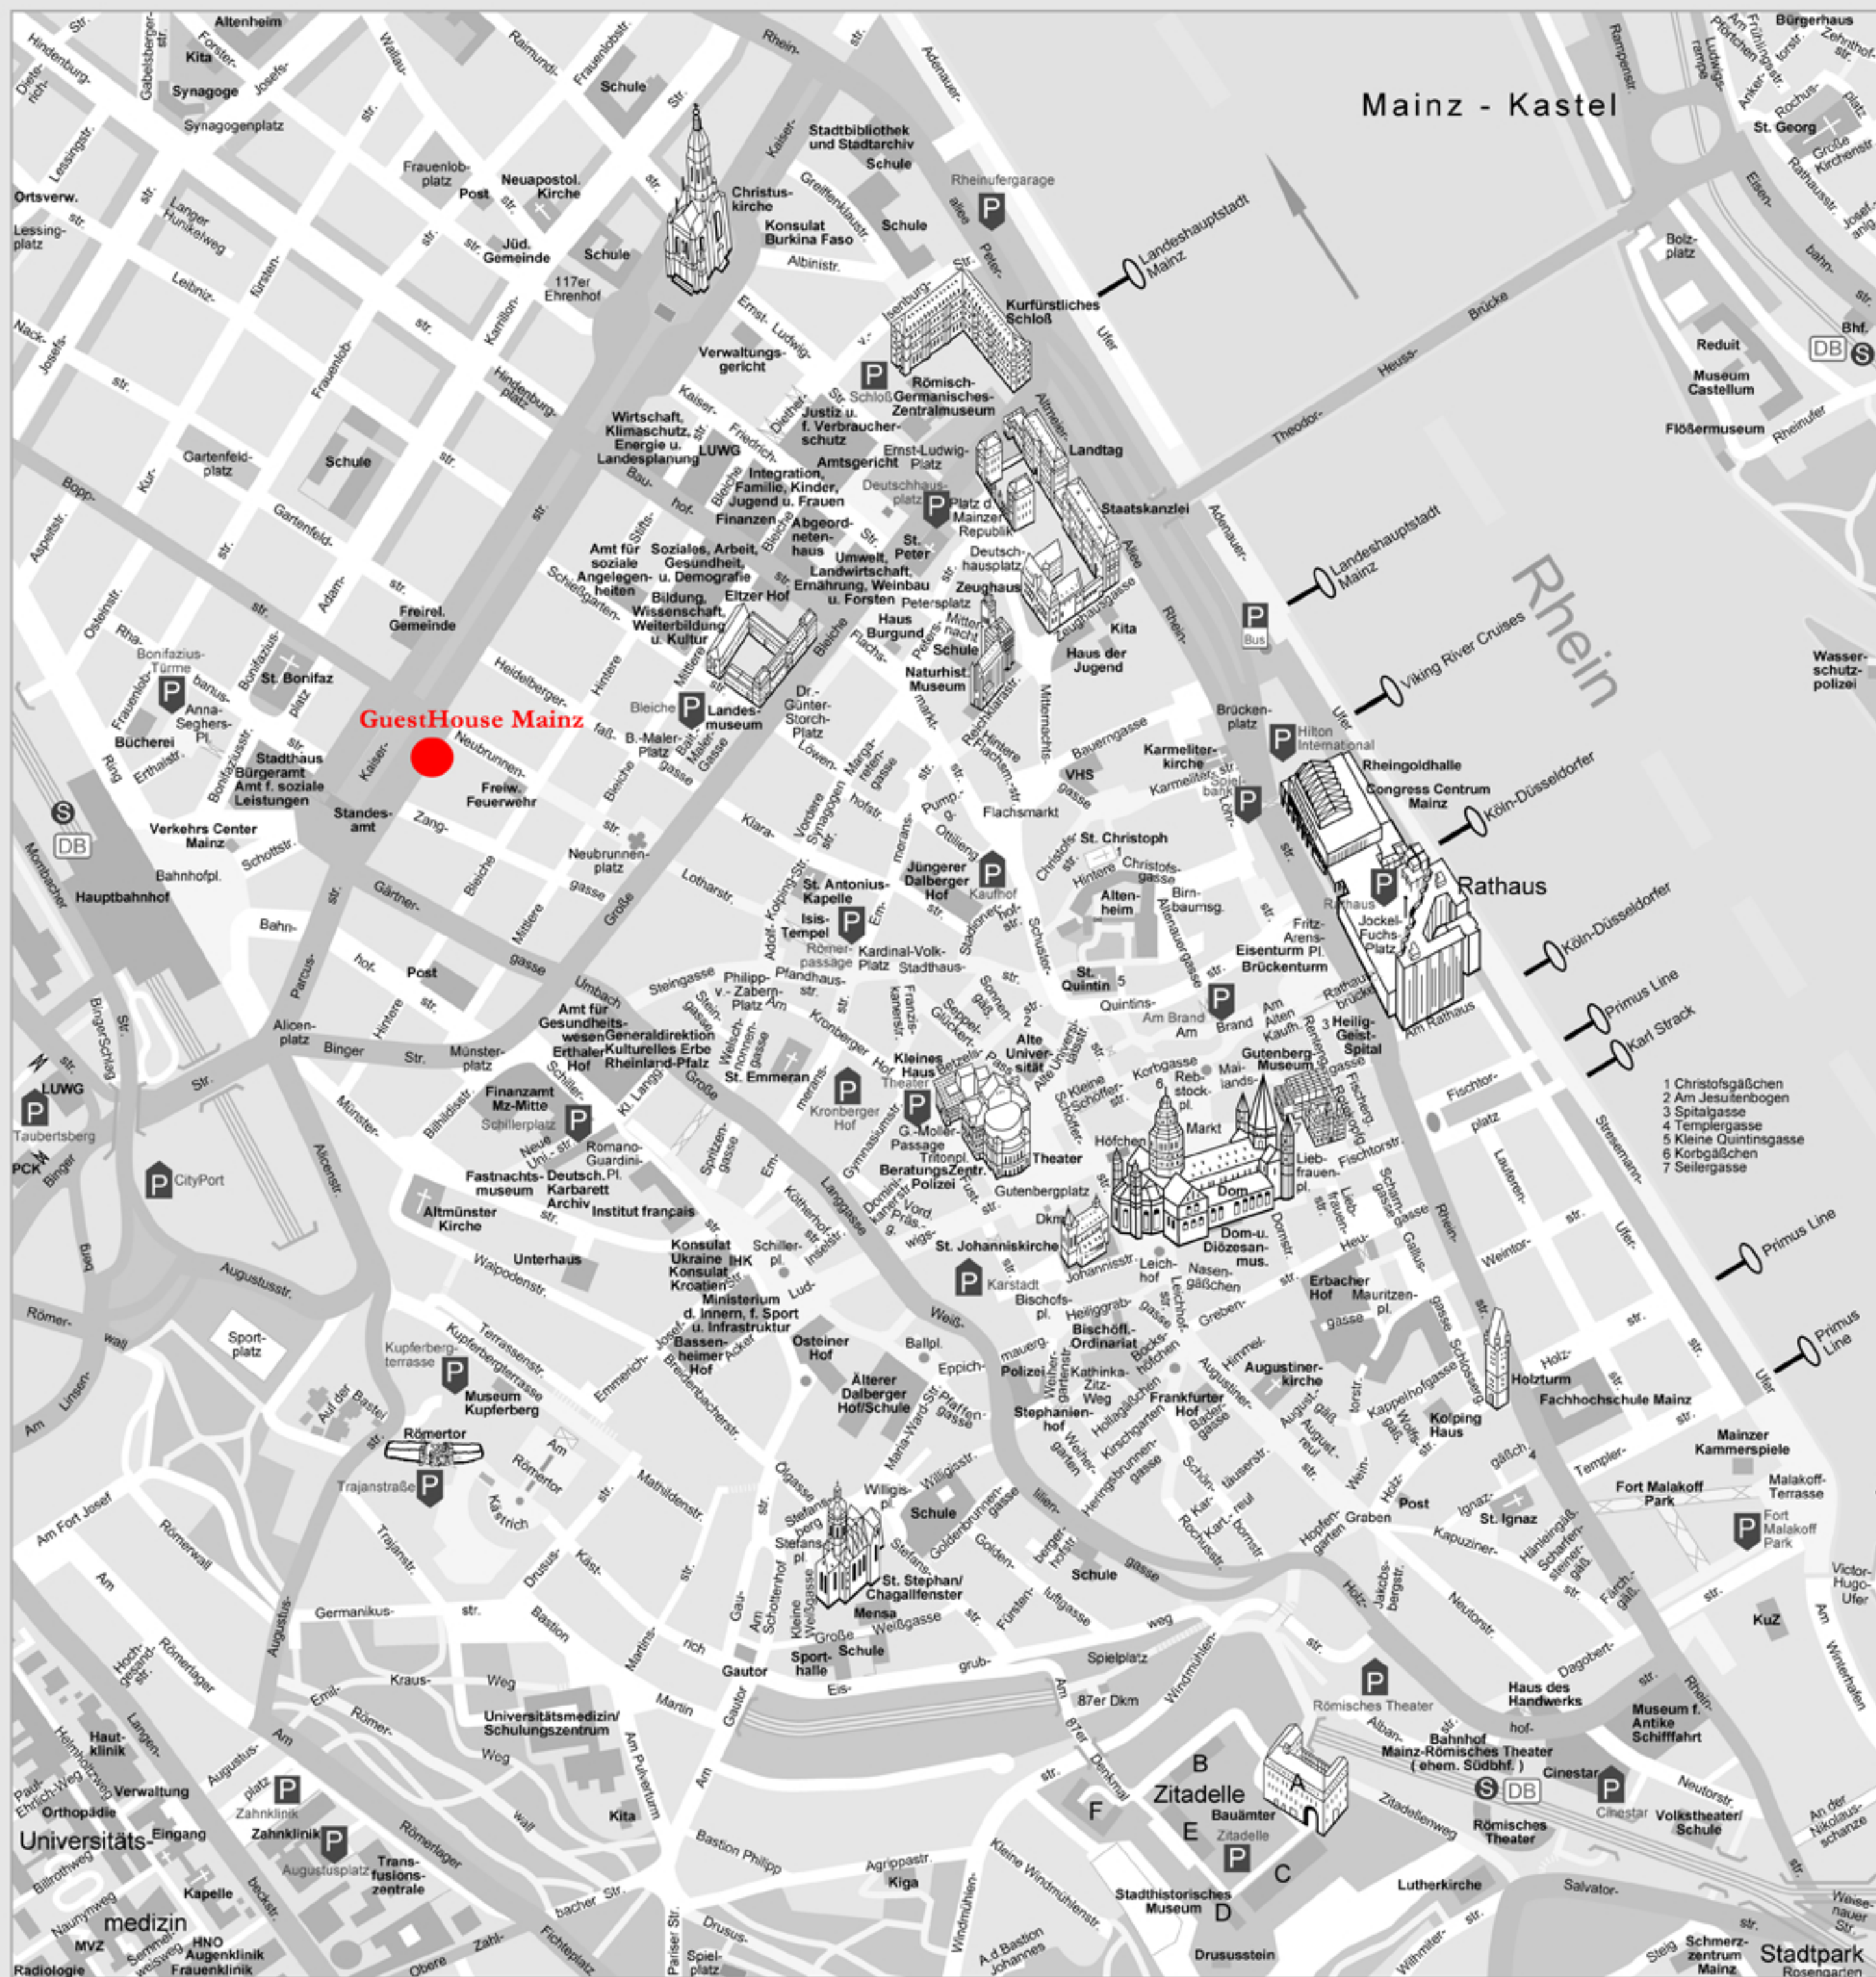

Amtlicher Innenstadtplan der Landeshauptstadt Mainz

GuestHouse Mainz

1. 1 Christofsgäßchen
2. 2 Am Jesuitenbogen
3. 3 Spitalgasse
4. 4 Tempelgasse
5. 5 Kleine Quintinsgasse
6. 6 Korbegäßchen
7. 7 Seilergasse

Maßstab 1:5000
0 100 200 300 400 500m

Stand Februar 2013